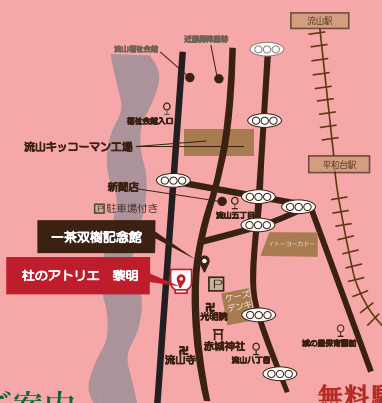

杜のアトリエ黎明の

ひなまつり

2023年 2月11日(土・祝)~3月5日(日)

段飾りの雛人形を主役に、伝統的なつるし飾りや花飾り、鳥や小動物などを、美しく華やかに展示します。

入場無料

展示協力：つるし飾りちくちくの会

うさぎ飾りづくり講座

開催日：2月19日(日)・25日(土)

時間：午前の部 10時30分~12時

午後の部 13時30分~15時

定員：各回5人

参加費：各1,200円(材料代)

交通ご案内

- ・JR武蔵野線、つくばエクスプレス「南流山」駅より徒歩25分(バス便あり)
- ・流鉄流山線「平和台」駅より徒歩8分

感染防止のためご協力ください。

- ①マスクの着用のない方・発熱・体調不良の方は入館できません。
- ②館内定員制としており、混雑時にはお待ちいただくことがあります。

杜のアトリエ黎明

〒270-0164 流山市流山6-562-2

TEL&FAX：04-7150-5750

<https://nagareyama-td.com/reimei/>

開館時間：9時~17時 月曜休館(祝日の場合は翌日)